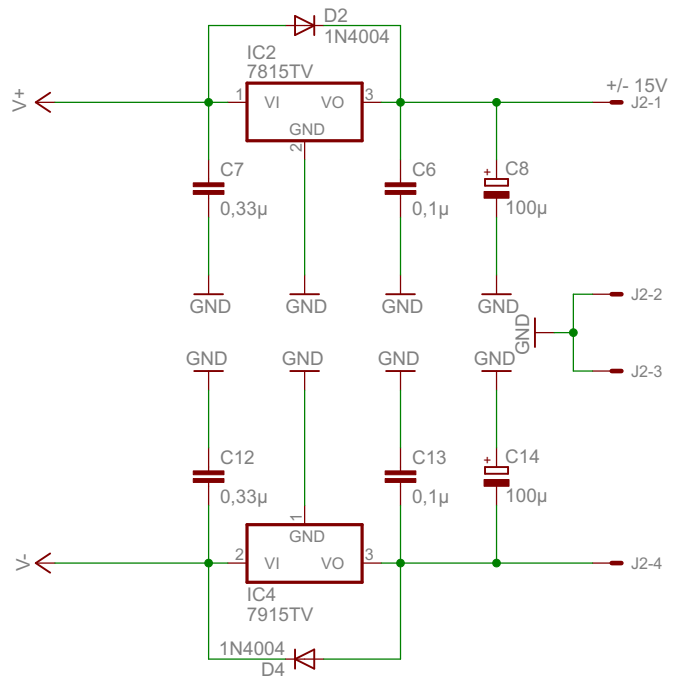

Opv Versorgung	
230Volt	
10.05.2014 20:26:13	
Sheet:	1/2

Gehäuse : Eurobox BI	Opv Versorgung	
	Spannungsregler	
	10.05.2014 20:26:13	
	Sheet:	2/2