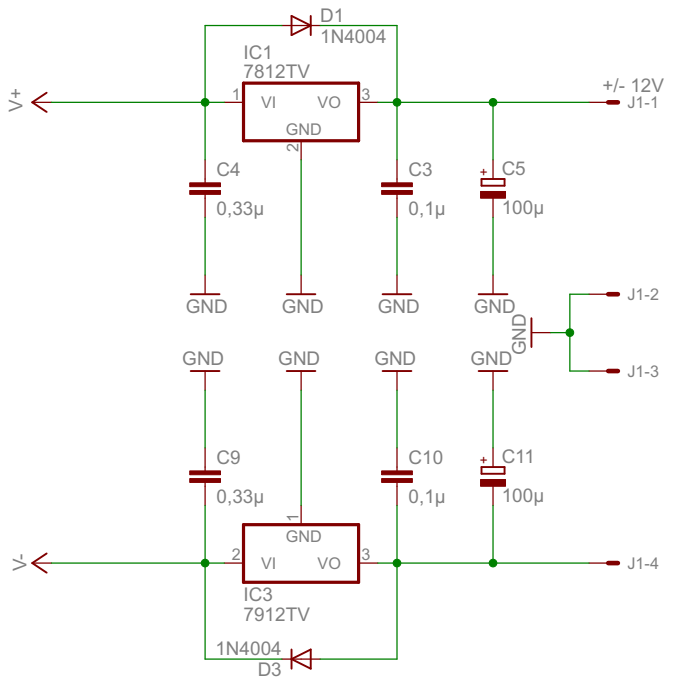

Opv Versorgung	
230Volt	
10.05.2014 20:26:13	
Sheet:	1/2

Gehäuse : Eurobox BI	Opv Versorgung	
	Spannungsregler	
	10.05.2014 20:26:13	
	Sheet:	2/2